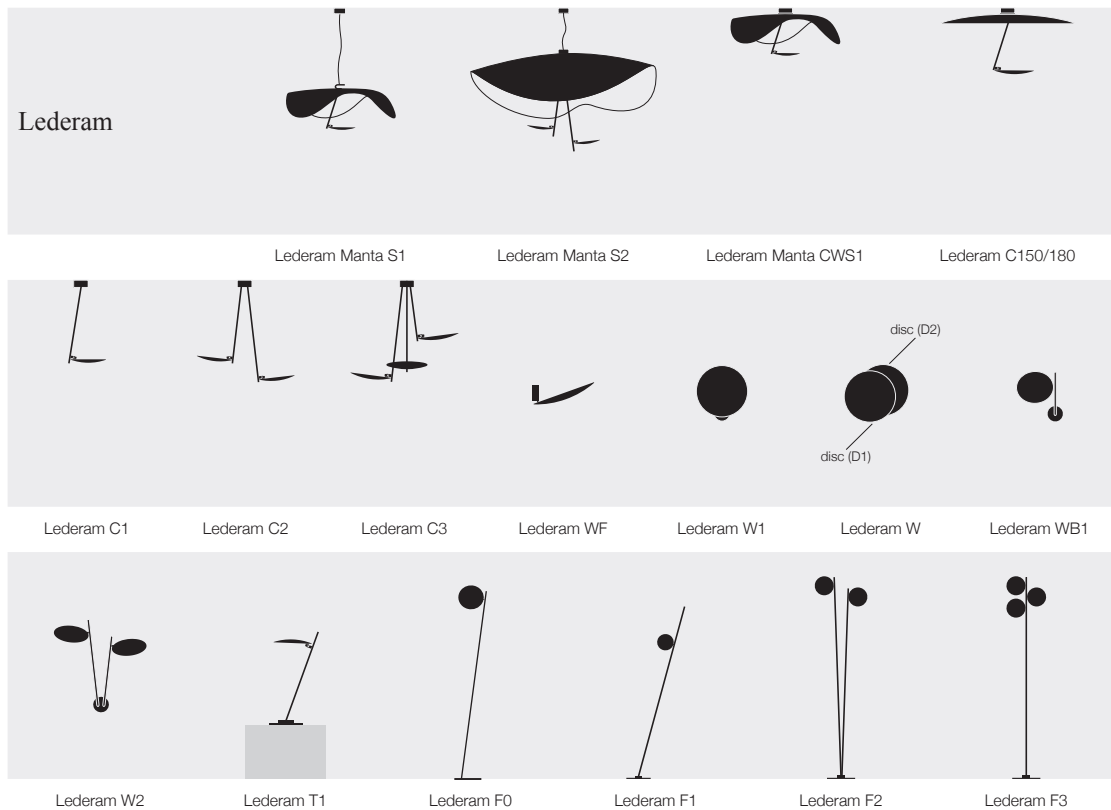

Catellani & Smith®

Price List. **2019-2020**

**Indoor**

Lederam	04
Sorry Giotto	10
Light Stick	12
Wa Wa	14
Atman	16
Giulietta	18
Jackie O	20
PostKrisi	22
Fil de Fer	28
Lucenera	32
Stchu-Moon	34
Macchina della Luce	38
Luci d'Oro	40
Turciù	44
Oggetti Senza Tempo	48

### Lederam Manta S1 / pendant lamp / 110V or 240V

LS13 / shade black/gold / black rod / gold disc / 1x17W LED module	€	755,00
LS14 / shade black/copper / black rod / copper disc / 1x17W LED module	€	755,00
LS15 / shade white/white / gold rod / white disc / 1x17W LED module	€	655,00
LS16 / shade white/gold / satin rod / white disc / 1x17W LED module	€	755,00
LS18 / shade white/white / satin rod / white disc / 1x17W LED module	€	655,00
LS110 / shade white/white / white rod / white disc / 1x17W LED module	€	655,00